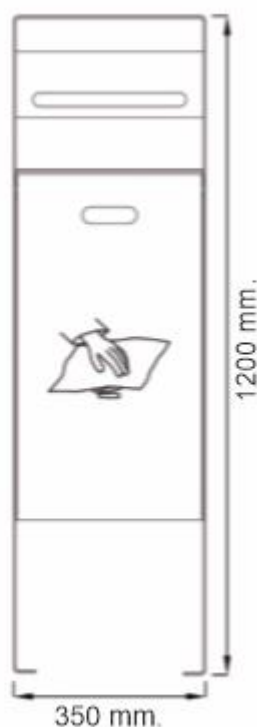

PAPELERA CANINA XOB

Ref. PBOXV01

Papelera canina metálica con dispensador de bolsas para perros incorporado. Dispensador y papelera fabricados con chapa de hierro lacada gris o en chapa de acero inoxidable. Ambos quedan unidos por una chapa metálica plegada, que confiere forma de caja al producto. Papelera con bolsa para perros de diseño que nos ayuda a mantener nuestro entorno limpio y facilita la recogida de excrementos sólidos. Apertura y cierre con llave.

Medidas:

Anchura:	350x180	mm.
Altura:	1200	mm.
Tamaño	bolsa: 250x340	mm.
Capacidad papelera:	34 l.	