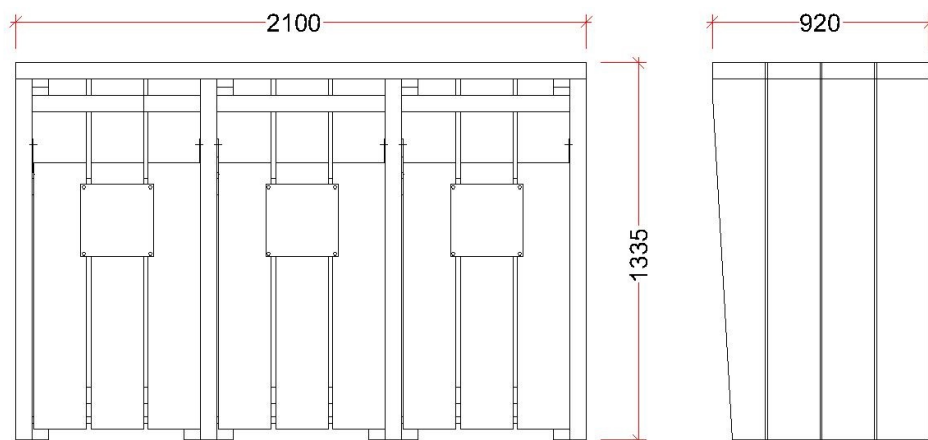

*La fusta només es certifica en cas que s'indiqui a la comanda.